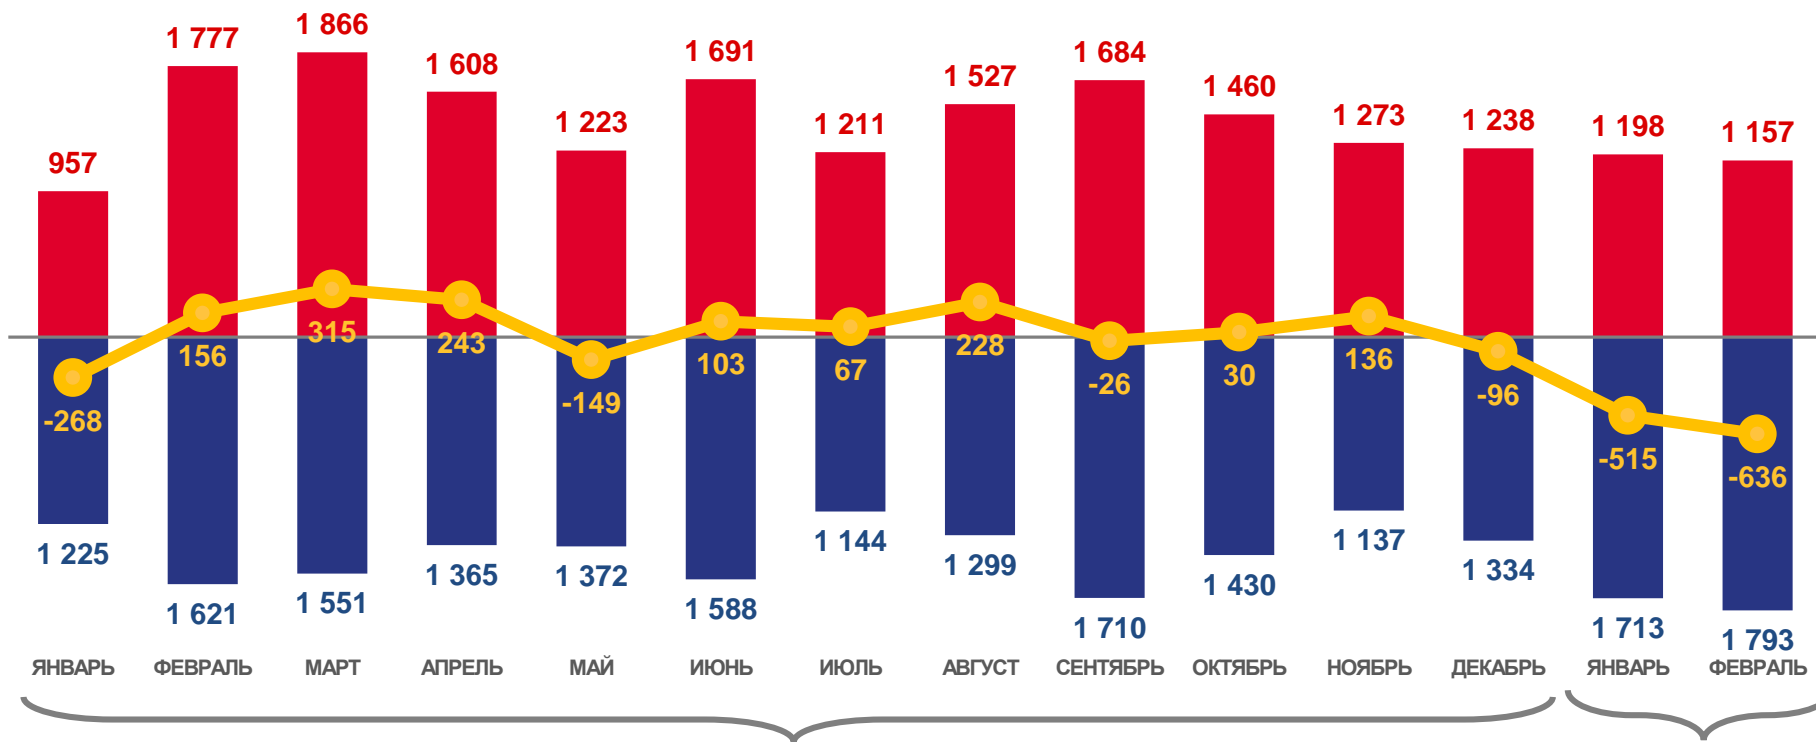

за январь-февраль 2022 года

445

Число браков

307

Число разводов

ОБЩИЕ ИТОГИ МИГРАЦИИ НАСЕЛЕНИЯ САХАЛИНСКОЙ ОБЛАСТИ

ЧЕЛОВЕК

Оперативные показатели
миграционного движения населения

за январь-февраль 2022 года

2 355

Число прибывших

3 506

Число выбывших

-1 151

Миграционный прирост населения

2021

2022

■ Число прибывших
 ■ Число выбывших
 — Миграционный прирост