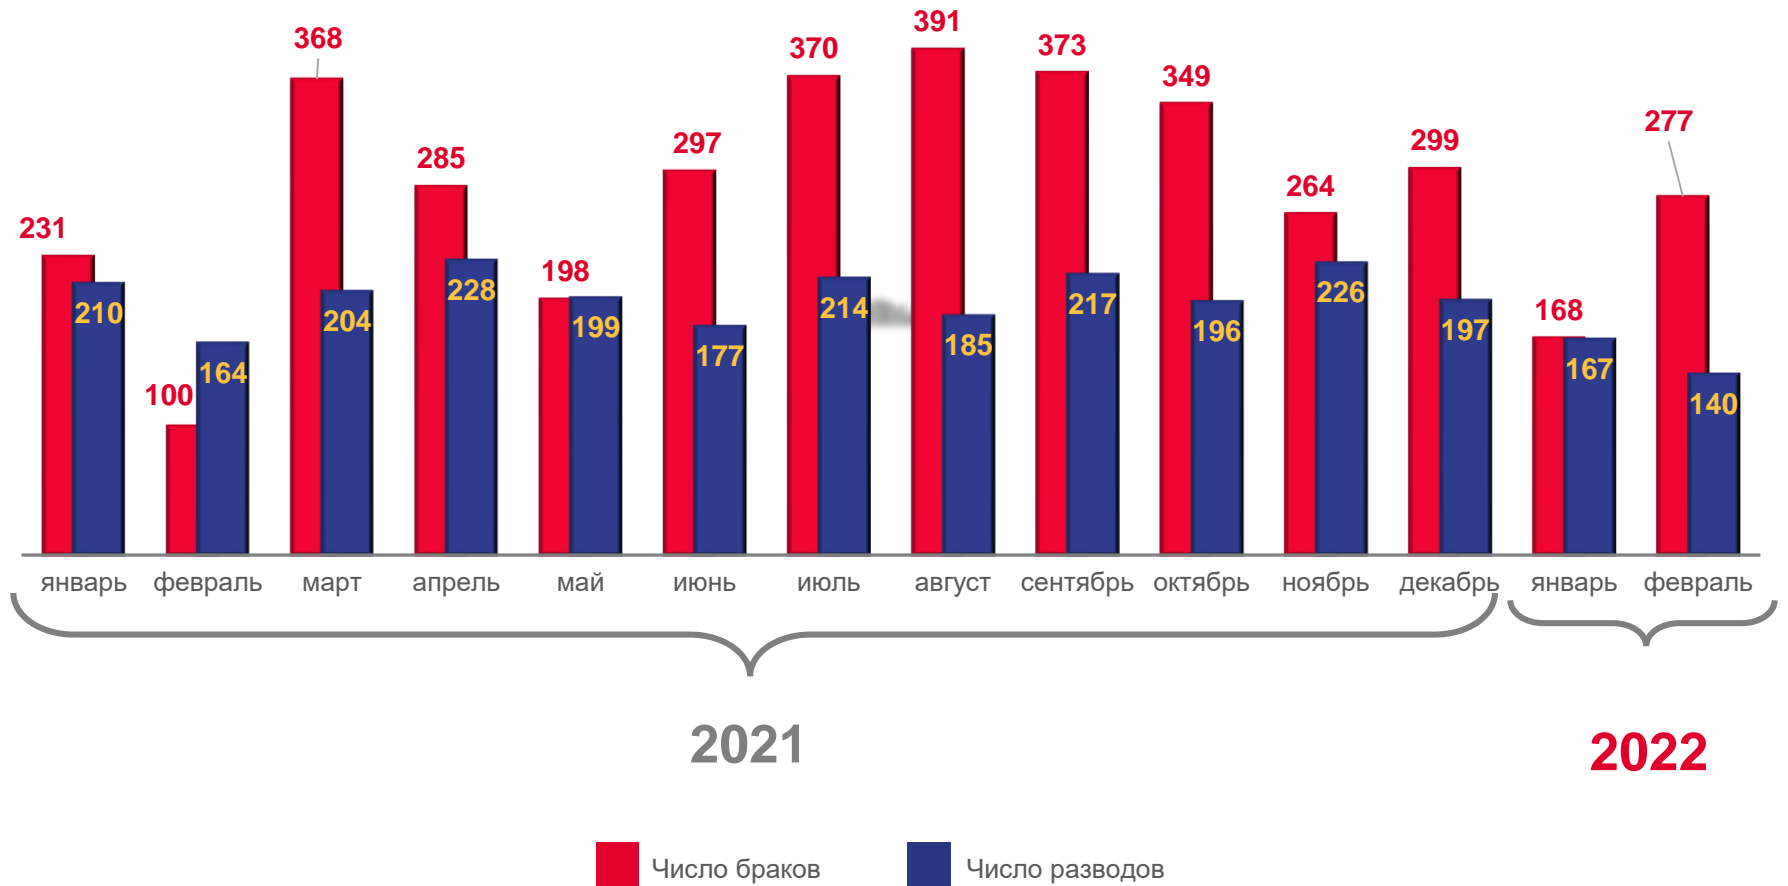

ЕСТЕСТВЕННОЕ ДВИЖЕНИЕ НАСЕЛЕНИЯ

ЧЕЛОВЕК

Оперативные показатели
естественного движения населения

за январь-февраль 2022 года

754 человек

Число родившихся

1 381 человека

Число умерших

-627 человек

Естественный прирост (убыль)

■ Число родившихся

■ Число умерших

— Естественный прирост

ЧИСЛО ЗАРЕГИСТРИРОВАННЫХ БРАКОВ И РАЗВОДОВ

ЕДИНИЦ

Оперативные показатели
естественного движения населения

за январь-февраль 2022 года

445

Число браков

307

Число разводов

ОБЩИЕ ИТОГИ МИГРАЦИИ НАСЕЛЕНИЯ САХАЛИНСКОЙ ОБЛАСТИ

ЧЕЛОВЕК

Оперативные показатели
миграционного движения населения