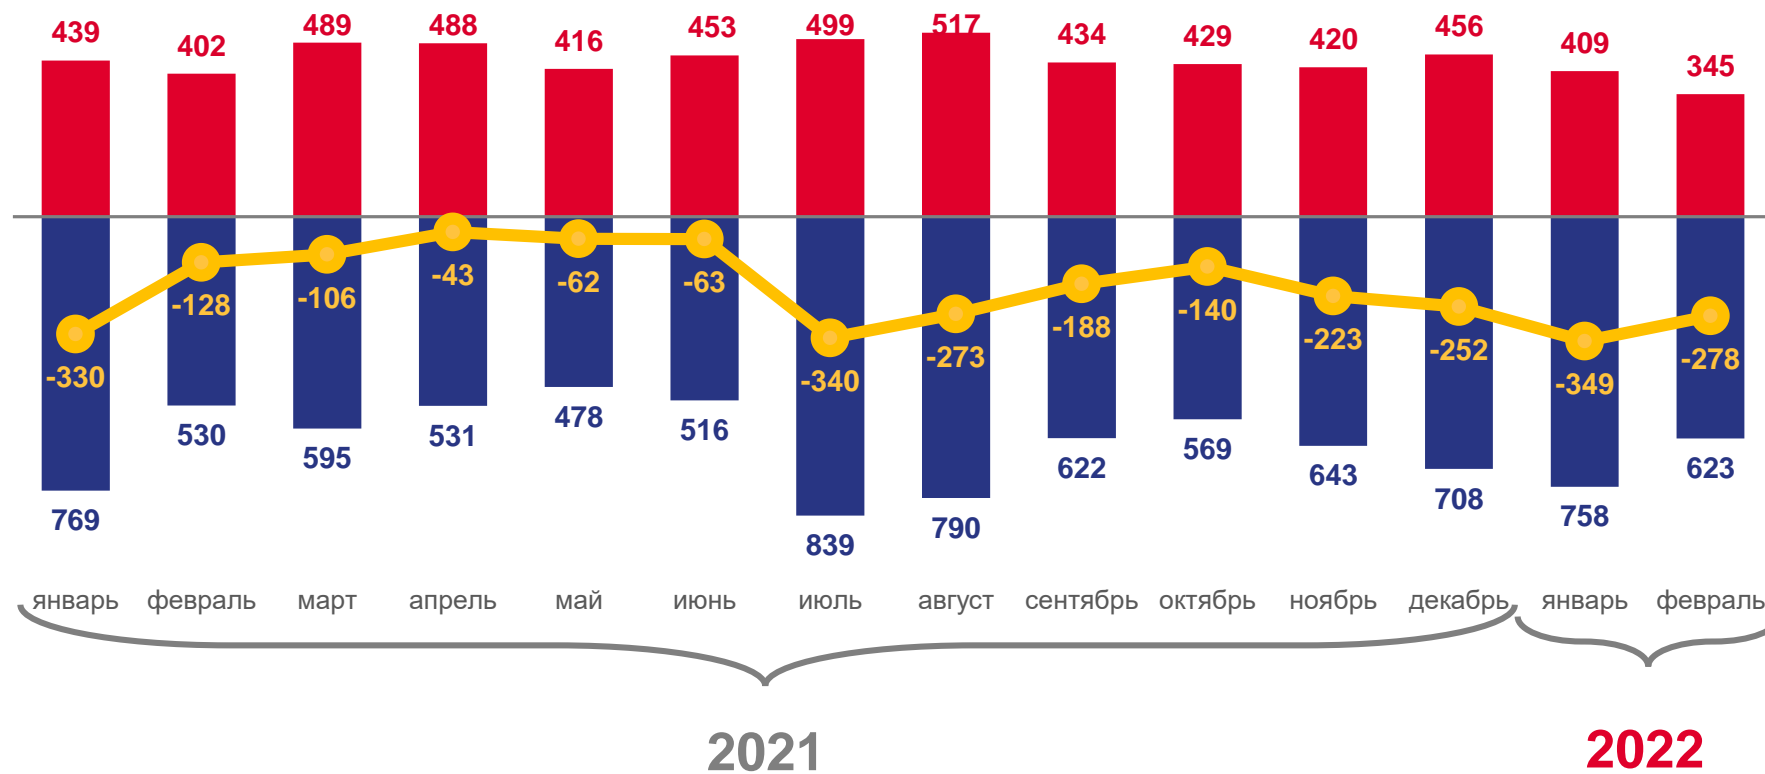

Оперативные данные по естественному движению и миграции населения

Сахалинская область

за январь-февраль 2022 года

01 ПОКАЗАТЕЛИ ЕСТЕСТВЕННОГО ДВИЖЕНИЯ
НАСЕЛЕНИЯ

02 ПОКАЗАТЕЛИ БРАЧНОСТИ И
РАЗВОДИМОСТИ

03 ОБЩИЕ ИТОГИ МИГРАЦИИ НАСЕЛЕНИЯ

ЕСТЕСТВЕННОЕ ДВИЖЕНИЕ НАСЕЛЕНИЯ

ЧЕЛОВЕК

Оперативные показатели
естественного движения населения

за январь-февраль 2022 года

754 человек

Число родившихся

1 381 человека

Число умерших

-627 человек

Естественный прирост (убыль)

■ Число родившихся

■ Число умерших

— Естественный прирост

ЧИСЛО ЗАРЕГИСТРИРОВАННЫХ БРАКОВ И РАЗВОДОВ

ЕДИНИЦ

Оперативные показатели
естественного движения населения